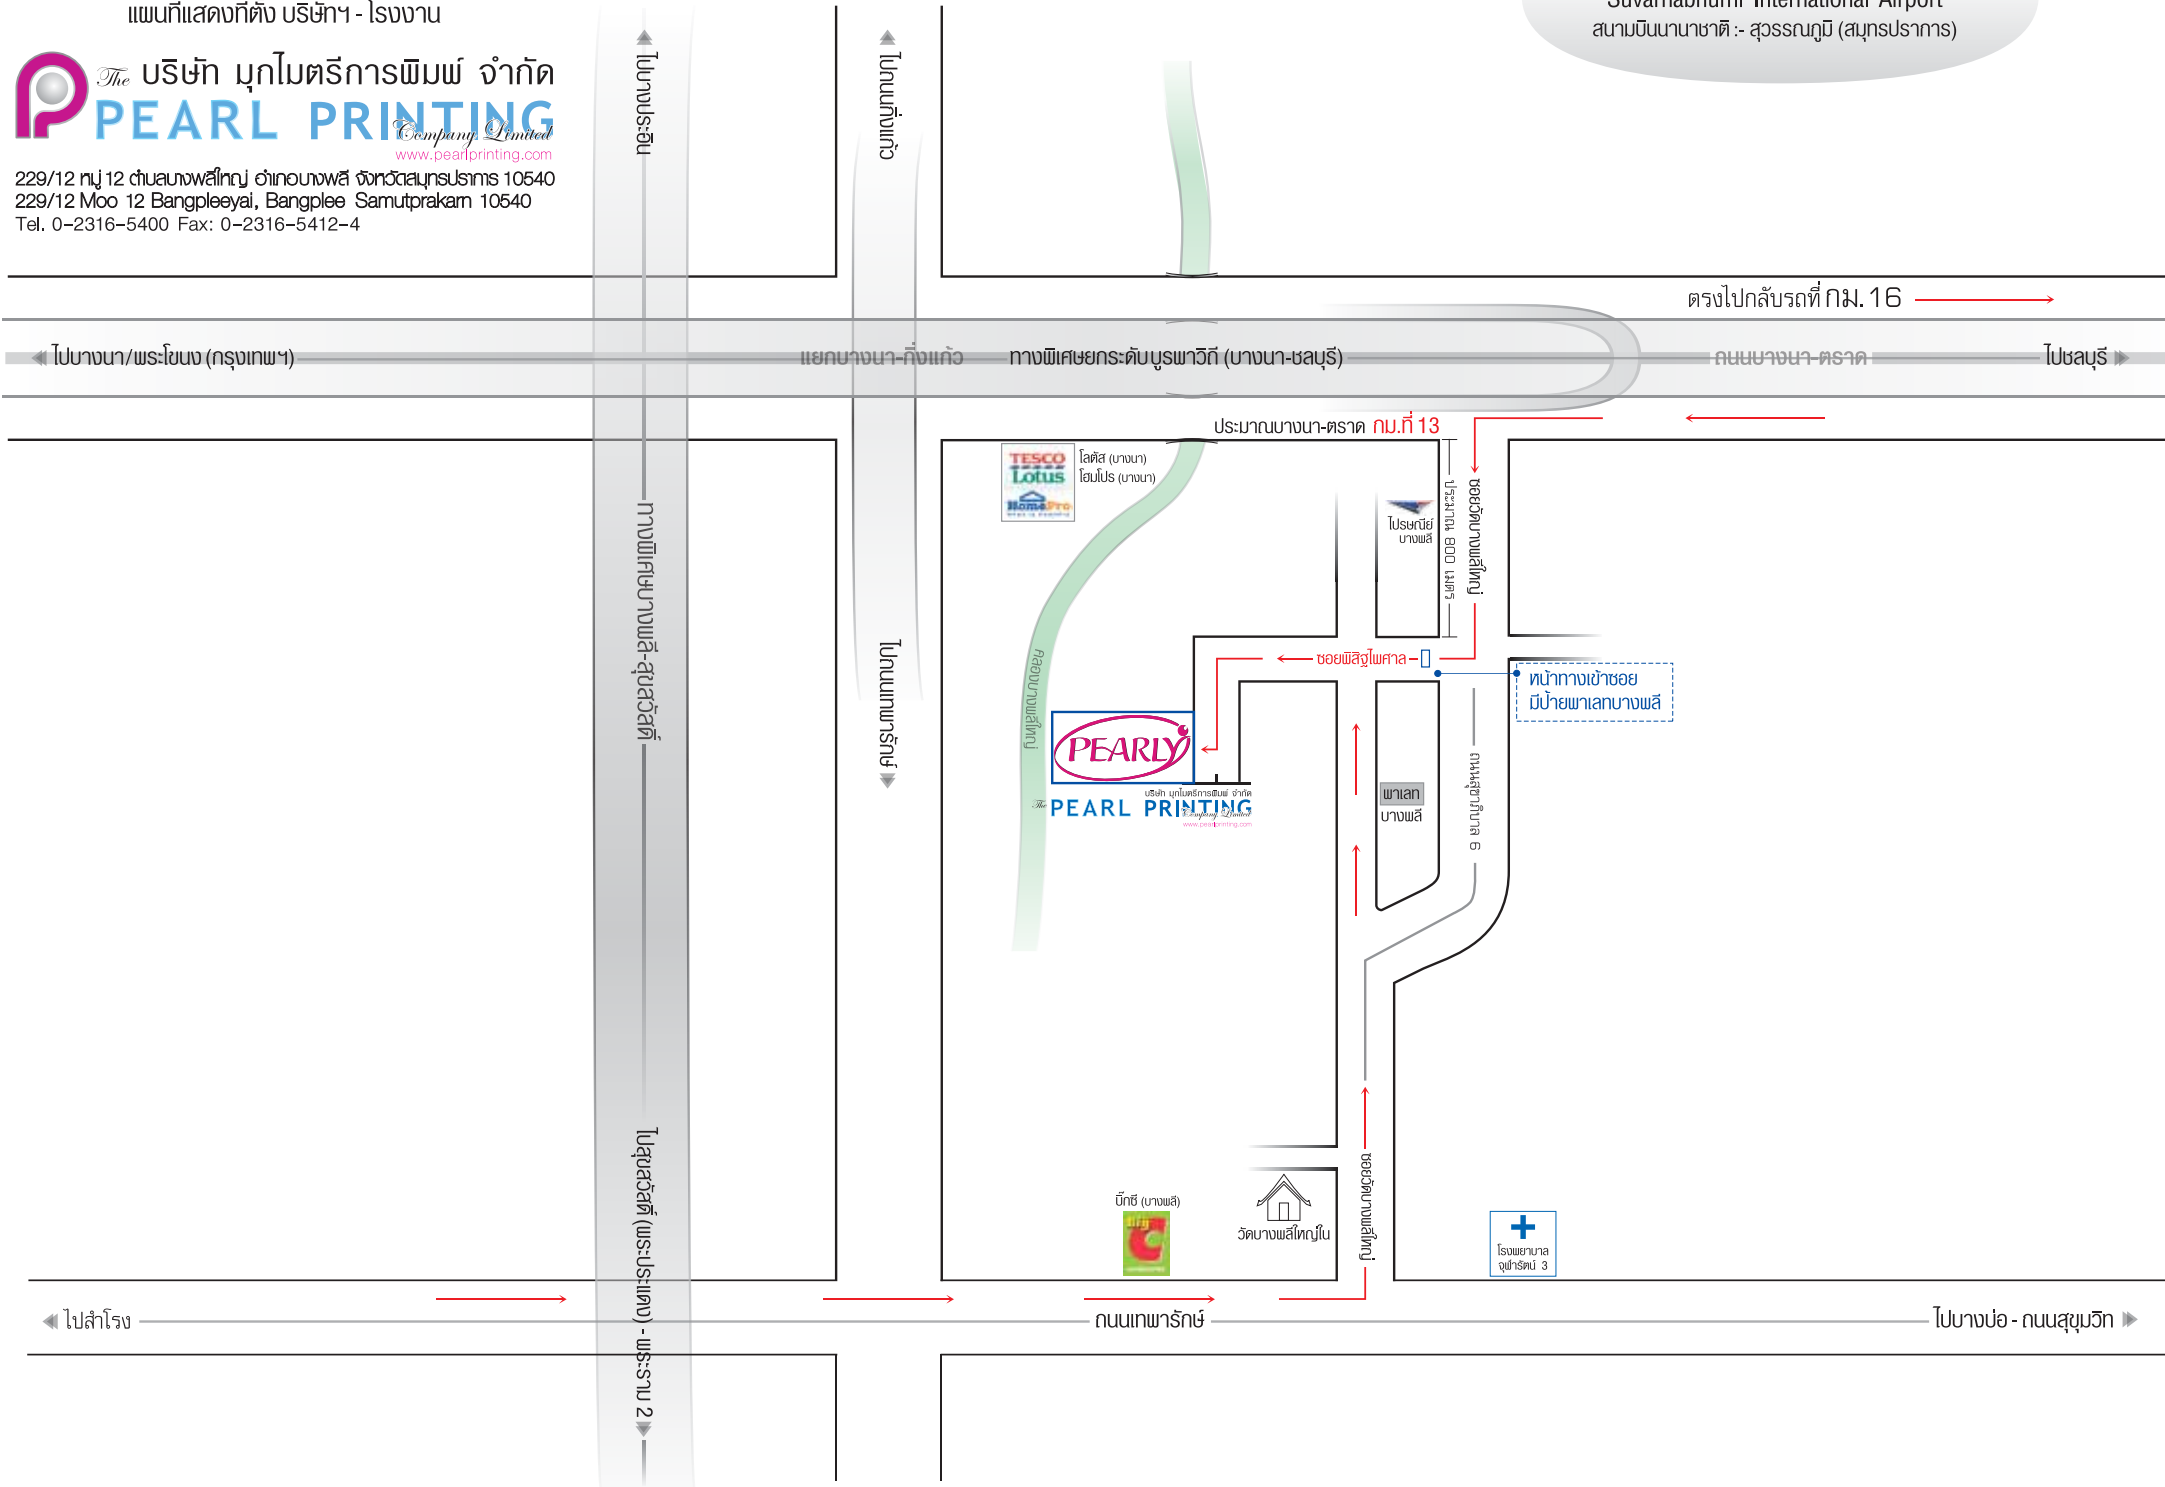

แผนที่แสดงที่ตั้ง บริษัทฯ - โรงงาน

229/12 หมู่ 12 ตำบลบางพลีใหญ่ อำเภอบางพลี จังหวัดสมุทรปราการ 10540
229/12 Moo 12 Bangpleeyai, Bangplee Samutprakarn 10540
Tel. 0-2316-5400 Fax: 0-2316-5412-4

Suvarnabhumi International Airport
สนามบินนานาชาติ :- สุวรรณภูมิ (สมุทรปราการ)

ตรงไปกลับรถที่ กม. 16

ไปบางนา/พระโขนง (กรุงเทพฯ)

แยกบางนา-กิ่งแก้ว ทางพิเศษยกระดับบูรพาวิถี (บางนา-ชลบุรี)

ถนนบางนา-ตราด ไปชลบุรี

ประมาณบางนา-ตราด กม.ที่ 13

TESCO Lotus
โฮมโปร (บางนา)
โฮมโปร (บางนา)

โปร่งนีย์
บางพลี

ซอยวัดบางพลีใหญ่
ประมาณ ๑๐๐ เมตร

PEARLY
บริษัท มุกโมตรีการพิมพ์ จำกัด
PEARL PRINTING
www.pearlprinting.com

พลาเค
บางพลี

ถนนสุขุมวิท ๑

หน้าทางเข้าซอย
มีป้ายพลาเคบางพลี

บิ๊กซี (บางพลี)

วัดบางพลีใหญ่ใน

โรงพยาบาล
จุฬารัตน์ 3

ไปสำโรง

ถนนพารักษ์

ไปบางน้อ - ถนนสุขุมวิท

ไปบางพระอิน

ไปถนนกิ่งแก้ว

ทางพิเศษบางพลี-สุขสวัสดิ์

ไปถนนพารักษ์

ไปสุขสวัสดิ์ (พระประแดง) - พระราม 2